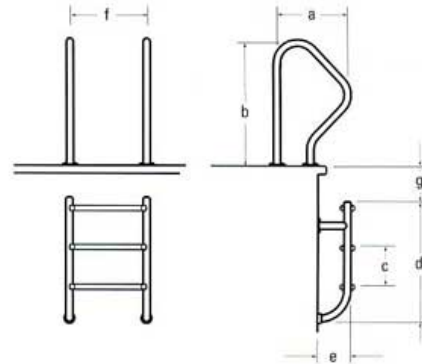

Asymmetric

Club

Tina

Overflow

Standard

Undercover

Code	ASYMMETRIC				CLUB				TINA				OVERFLOW				STANDARD				UNDERCOVER							
	CK217AS	CK317AS	CK417AS	CK517AS	CK217CB	CK317CB	CK417CB	CK517CB	CK217TN	CK317TN	CK417TN	CK517TN	CK217OF	CK317OF	CK417OF	CK517OF	CK217	CK317	CK417	CK517	CK217UC	CK317UC	CK417UC	CK517UC				
	2	3	4	5	2	3	4	5	2	3	4	5	2	3	4	5	2	3	4	5	2	3	4	5	2	3	4	5
a	664	664	664	664	561	561	561	561	357	357	357	357	957	957	957	957	664	664	664	664	440	440	440	440	440	440	440	440
b	610	610	610	610	610	610	610	610	610	610	610	610	610	610	610	610	610	610	610	610	778	778	778	778	778	778	778	778
c	250	250	250	250	250	250	250	250	250	250	250	250	250	250	250	250	250	250	250	250	250	250	250	250	250	250	250	250
d	696	946	1196	1446	696	946	1196	1446	696	946	1196	1446	696	946	1196	1446	696	946	1196	1446	515	765	1015	1265	515	765	1015	1265
e	200	200	200	200	200	200	200	200	200	200	200	200	200	200	200	200	200	200	200	200	200	200	200	200	200	200	200	200
f	500	500	500	500	500	500	500	500	500	500	500	500	500	500	500	500	500	500	500	500	500	500	500	500	500	500	500	500
g	860	860	860	860	357	357	357	357	-	-	-	-	-	-	-	-	-	-	-	-	225	225	225	225	225	225	225	225

Measures in mm • Mesures en mm • Maße in mm • Medidas en mm • Dimensões em mm

If you should require further technical information please do not hesitate to contact us.