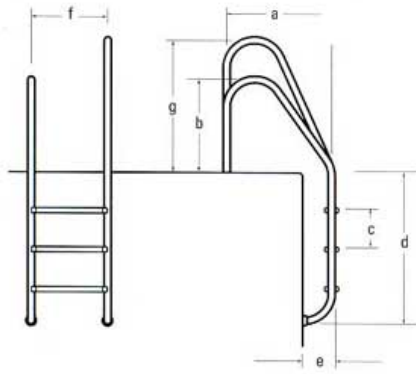

Asymmetric

Club

Tina

Overflow

Standard

Undercover

Code	ASYMMETRIC				CLUB				TINA				OVERFLOW				STANDARD				UNDERCOVER							
	CK217AS	CK317AS	CK417AS	CK517AS	CK217CB	CK317CB	CK417CB	CK517CB	CK217TN	CK317TN	CK417TN	CK517TN	CK217OF	CK317OF	CK417OF	CK517OF	CK217	CK317	CK417	CK517	CK217UC	CK317UC	CK417UC	CK517UC				
	2	3	4	5	2	3	4	5	2	3	4	5	2	3	4	5	2	3	4	5	2	3	4	5	2	3	4	5
a	664	664	664	664	561	561	561	561	357	357	357	357	957	957	957	957	664	664	664	664	440	440	440	440	440	440	440	440
b	610	610	610	610	610	610	610	610	610	610	610	610	610	610	610	610	610	610	610	610	778	778	778	778	778	778	778	778
c	250	250	250	250	250	250	250	250	250	250	250	250	250	250	250	250	250	250	250	250	250	250	250	250	250	250	250	250
d	696	946	1196	1446	696	946	1196	1446	696	946	1196	1446	696	946	1196	1446	696	946	1196	1446	515	765	1015	1265	515	765	1015	1265
e	200	200	200	200	200	200	200	200	200	200	200	200	200	200	200	200	200	200	200	200	200	200	200	200	200	200	200	200
f	500	500	500	500	500	500	500	500	500	500	500	500	500	500	500	500	500	500	500	500	500	500	500	500	500	500	500	500
g	860	860	860	860	357	357	357	357	-	-	-	-	-	-	-	-	-	-	-	-	225	225	225	225	225	225	225	225

Measures in mm • Mesures en mm • Maße in mm • Medidas en mm • Dimensões em mm

If you should require further technical information please do not hesitate to contact us.