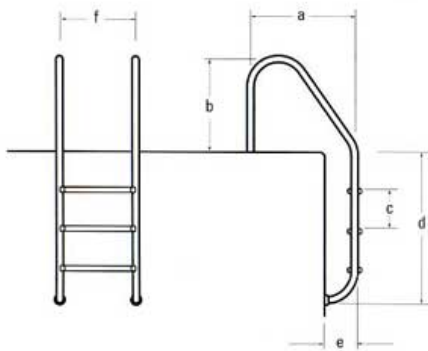

Asymmetric

Club

Tina

Overflow

Standard

Undercover

Code	ASYMMETRIC				CLUB				TINA				OVERFLOW				STANDARD				UNDERCOVER							
	CK217AS	CK317AS	CK417AS	CK517AS	CK217CB	CK317CB	CK417CB	CK517CB	CK217TN	CK317TN	CK417TN	CK517TN	CK217OF	CK317OF	CK417OF	CK517OF	CK217	CK317	CK417	CK517	CK217UC	CK317UC	CK417UC	CK517UC				
	2	3	4	5	2	3	4	5	2	3	4	5	2	3	4	5	2	3	4	5	2	3	4	5	2	3	4	5
a	664	664	664	664	561	561	561	561	357	357	357	357	957	957	957	957	664	664	664	664	440	440	440	440	440	440	440	440
b	610	610	610	610	610	610	610	610	610	610	610	610	610	610	610	610	610	610	610	610	778	778	778	778	778	778	778	778
c	250	250	250	250	250	250	250	250	250	250	250	250	250	250	250	250	250	250	250	250	250	250	250	250	250	250	250	250
d	696	946	1196	1446	696	946	1196	1446	696	946	1196	1446	696	946	1196	1446	696	946	1196	1446	515	765	1015	1265	515	765	1015	1265
e	200	200	200	200	200	200	200	200	200	200	200	200	200	200	200	200	200	200	200	200	200	200	200	200	200	200	200	200
f	500	500	500	500	500	500	500	500	500	500	500	500	500	500	500	500	500	500	500	500	500	500	500	500	500	500	500	500
g	860	860	860	860	357	357	357	357	-	-	-	-	-	-	-	-	-	-	-	-	225	225	225	225	225	225	225	225

Measures in mm • Mesures en mm • Maße in mm • Medidas en mm • Dimensões em mm

If you should require further technical information please do not hesitate to contact us.