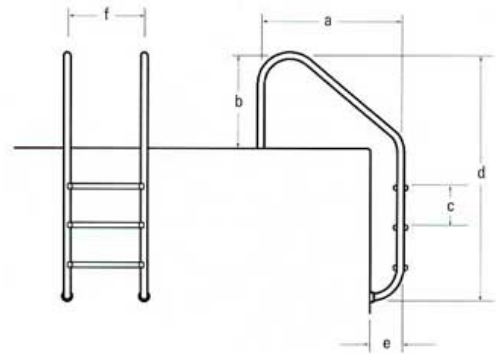

Asymmetric

Club

Tina

Overflow

Standard

Undercover

Code	ASYMMETRIC				CLUB				TINA				OVERFLOW				STANDARD				UNDERCOVER							
	CK217AS	CK317AS	CK417AS	CK517AS	CK217CB	CK317CB	CK417CB	CK517CB	CK217TN	CK317TN	CK417TN	CK517TN	CK217OF	CK317OF	CK417OF	CK517OF	CK217	CK317	CK417	CK517	CK217UC	CK317UC	CK417UC	CK517UC				
	2	3	4	5	2	3	4	5	2	3	4	5	2	3	4	5	2	3	4	5	2	3	4	5	2	3	4	5
a	664	664	664	664	561	561	561	561	357	357	357	357	957	957	957	957	664	664	664	664	440	440	440	440	440	440	440	440
b	610	610	610	610	610	610	610	610	610	610	610	610	610	610	610	610	610	610	610	610	778	778	778	778	778	778	778	778
c	250	250	250	250	250	250	250	250	250	250	250	250	250	250	250	250	250	250	250	250	250	250	250	250	250	250	250	250
d	696	946	1196	1446	696	946	1196	1446	696	946	1196	1446	696	946	1196	1446	696	946	1196	1446	515	765	1015	1265	515	765	1015	1265
e	200	200	200	200	200	200	200	200	200	200	200	200	200	200	200	200	200	200	200	200	200	200	200	200	200	200	200	200
f	500	500	500	500	500	500	500	500	500	500	500	500	500	500	500	500	500	500	500	500	500	500	500	500	500	500	500	500
g	860	860	860	860	357	357	357	357	-	-	-	-	-	-	-	-	-	-	-	-	225	225	225	225	225	225	225	225

Measures in mm • Mesures en mm • Maße in mm • Medidas en mm • Dimensões em mm

If you should require further technical information please do not hesitate to contact us.