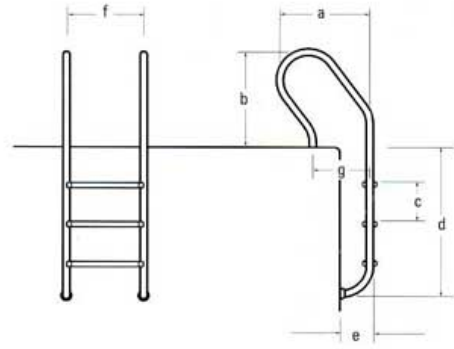

Asymmetric

Club

Tina

Overflow

Standard

Undercover

Code	ASYMMETRIC				CLUB				TINA				OVERFLOW				STANDARD				UNDERCOVER							
	CK217AS	CK317AS	CK417AS	CK517AS	CK217CB	CK317CB	CK417CB	CK517CB	CK217TN	CK317TN	CK417TN	CK517TN	CK217OF	CK317OF	CK417OF	CK517OF	CK217	CK317	CK417	CK517	CK217UC	CK317UC	CK417UC	CK517UC				
	2	3	4	5	2	3	4	5	2	3	4	5	2	3	4	5	2	3	4	5	2	3	4	5	2	3	4	5
a	664	664	664	664	561	561	561	561	357	357	357	357	957	957	957	957	664	664	664	664	440	440	440	440	440	440	440	440
b	610	610	610	610	610	610	610	610	610	610	610	610	610	610	610	610	610	610	610	610	778	778	778	778	778	778	778	778
c	250	250	250	250	250	250	250	250	250	250	250	250	250	250	250	250	250	250	250	250	250	250	250	250	250	250	250	250
d	696	946	1196	1446	696	946	1196	1446	696	946	1196	1446	696	946	1196	1446	696	946	1196	1446	515	765	1015	1265	515	765	1015	1265
e	200	200	200	200	200	200	200	200	200	200	200	200	200	200	200	200	200	200	200	200	200	200	200	200	200	200	200	200
f	500	500	500	500	500	500	500	500	500	500	500	500	500	500	500	500	500	500	500	500	500	500	500	500	500	500	500	500
g	860	860	860	860	357	357	357	357	-	-	-	-	-	-	-	-	-	-	-	-	225	225	225	225	225	225	225	225

Measures in mm • Mesures en mm • Maße in mm • Medidas en mm • Dimensões em mm

If you should require further technical information please do not hesitate to contact us.